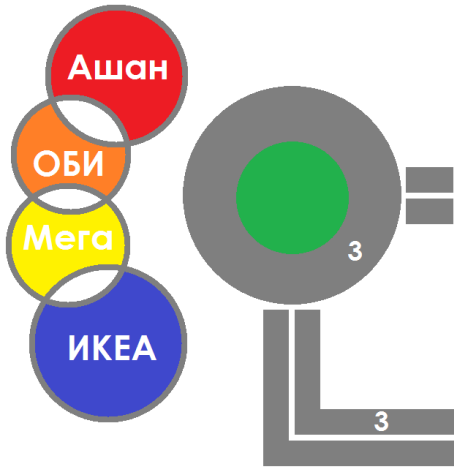

т.: +7 (495) 740-26-91

моб.: +7 (901) 543-78-92

e-mail: geofrost@list.ru (Москва и МО)

e-mail: geofrost@inbox.ru (Регионы)

www.geofrost.ru